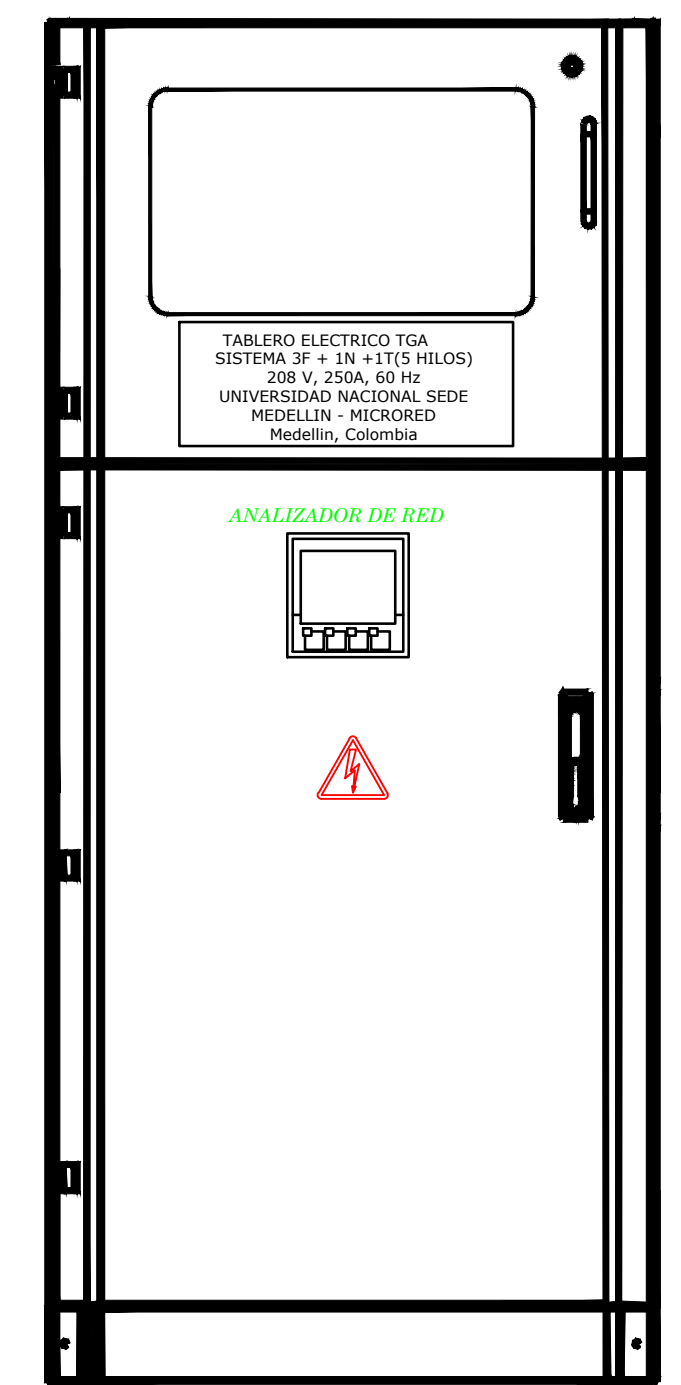

# DETALLE DE TABLERO GENERAL ACOMETIDAS TGA

ESC. 1/10

Tablero autoportado IP 20 de 1800x800x600mm

VISTA FRONTAL

VISTA LATERAL

VISTA FRONTAL

# DETALLE DE TABLERO GENERAL DE MICRORED TGMICRED

ESC. 1/10

Tablero autoportado IP 20 de 2100x800x600mm

VISTA FRONTAL

VISTA LATERAL

VISTA FRONTAL

VISTA SUPERIOR

VERSIÓN	FECHA	PROPIETARIO:	MICRO RED	
			MICRO RED UNIVERSIDAD NACIONAL SEDE MEDELLIN	
COMENTARIOS			ALIMENTADORES DE BAJA TENSIÓN Y DETALLES DE TABLEROS	
			CONTRATO:	DISEÑO: <i>Miguel Gorenay</i>
			CÓDIGO DEL PLANO: ELC-ALIMENTADORES	APROBÓ:
			NUMERO RADICADO:	REVISÓ:
				DIBUJÓ:
FECHA:	26-08-2021	FECHA DE RADICADO:	ESCALA:	INDICADA
				HOJA: 1 DE 4