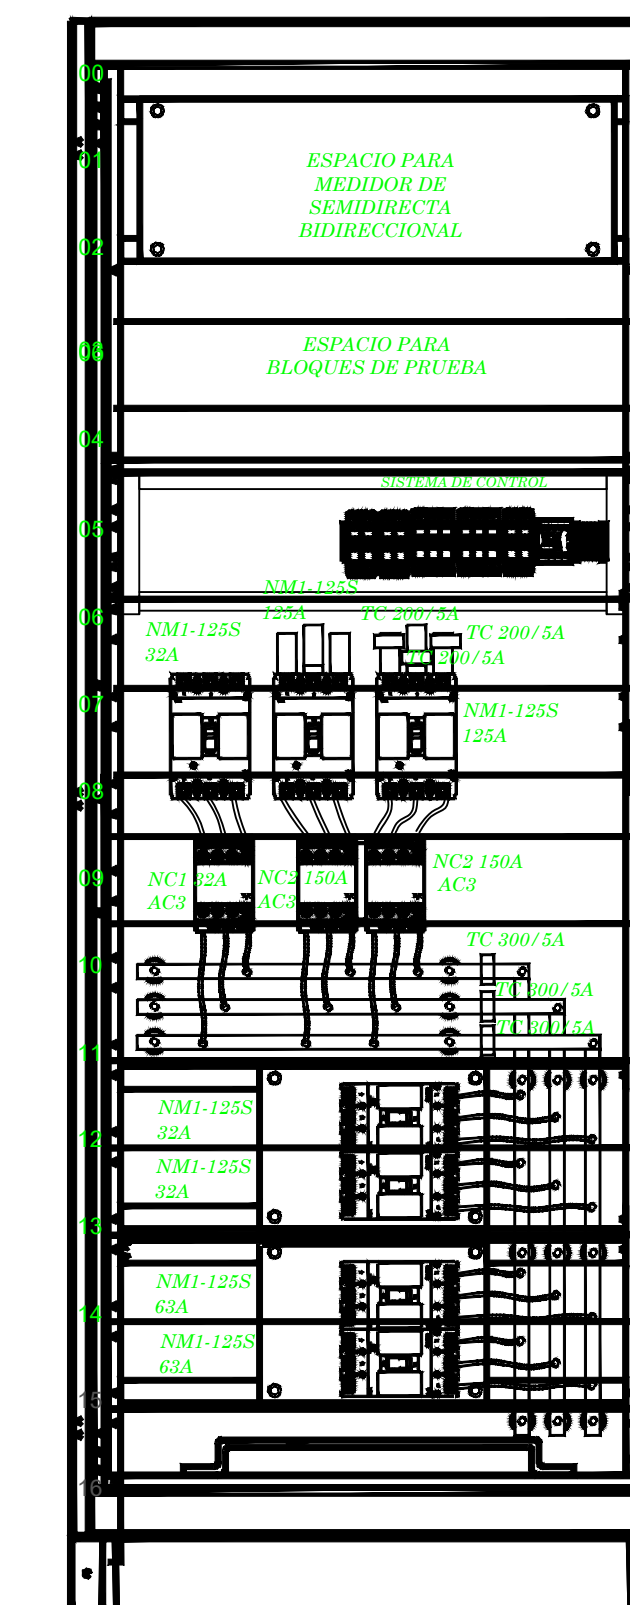

# DETALLE DE TABLERO GENERAL ACOMETIDAS TGA

ESC. 1/10

Tablero autoportado IP 20 de 1800x800x600mm

VISTA FRONTAL

VISTA LATERAL

VISTA FRONTAL

# DETALLE DE TABLERO GENERAL DE MICRORED TGMICRED

ESC. 1/10

Tablero autoportado IP 20 de 2100x800x600mm

VISTA FRONTAL

VISTA LATERAL

VISTA FRONTAL

VISTA SUPERIOR

VERSIÓN	FECHA	PROPIETARIO:	MICRO RED	
			MICRO RED UNIVERSIDAD NACIONAL SEDE MEDELLIN	
COMENTARIOS			ALIMENTADORES DE BAJA TENSIÓN Y DETALLES DE TABLEROS	
			CONTRATO:	DISEÑO: <i>Miguel Gorenay</i>
			CÓDIGO DEL PLANO: ELC-ALIMENTADORES	APROBÓ:
			NUMERO RADICADO:	REVISÓ:
				DIBUJÓ:
FECHA:	26-08-2021	FECHA DE RADICADO:	ESCALA:	INDICADA
				HOJA: 1 DE 4