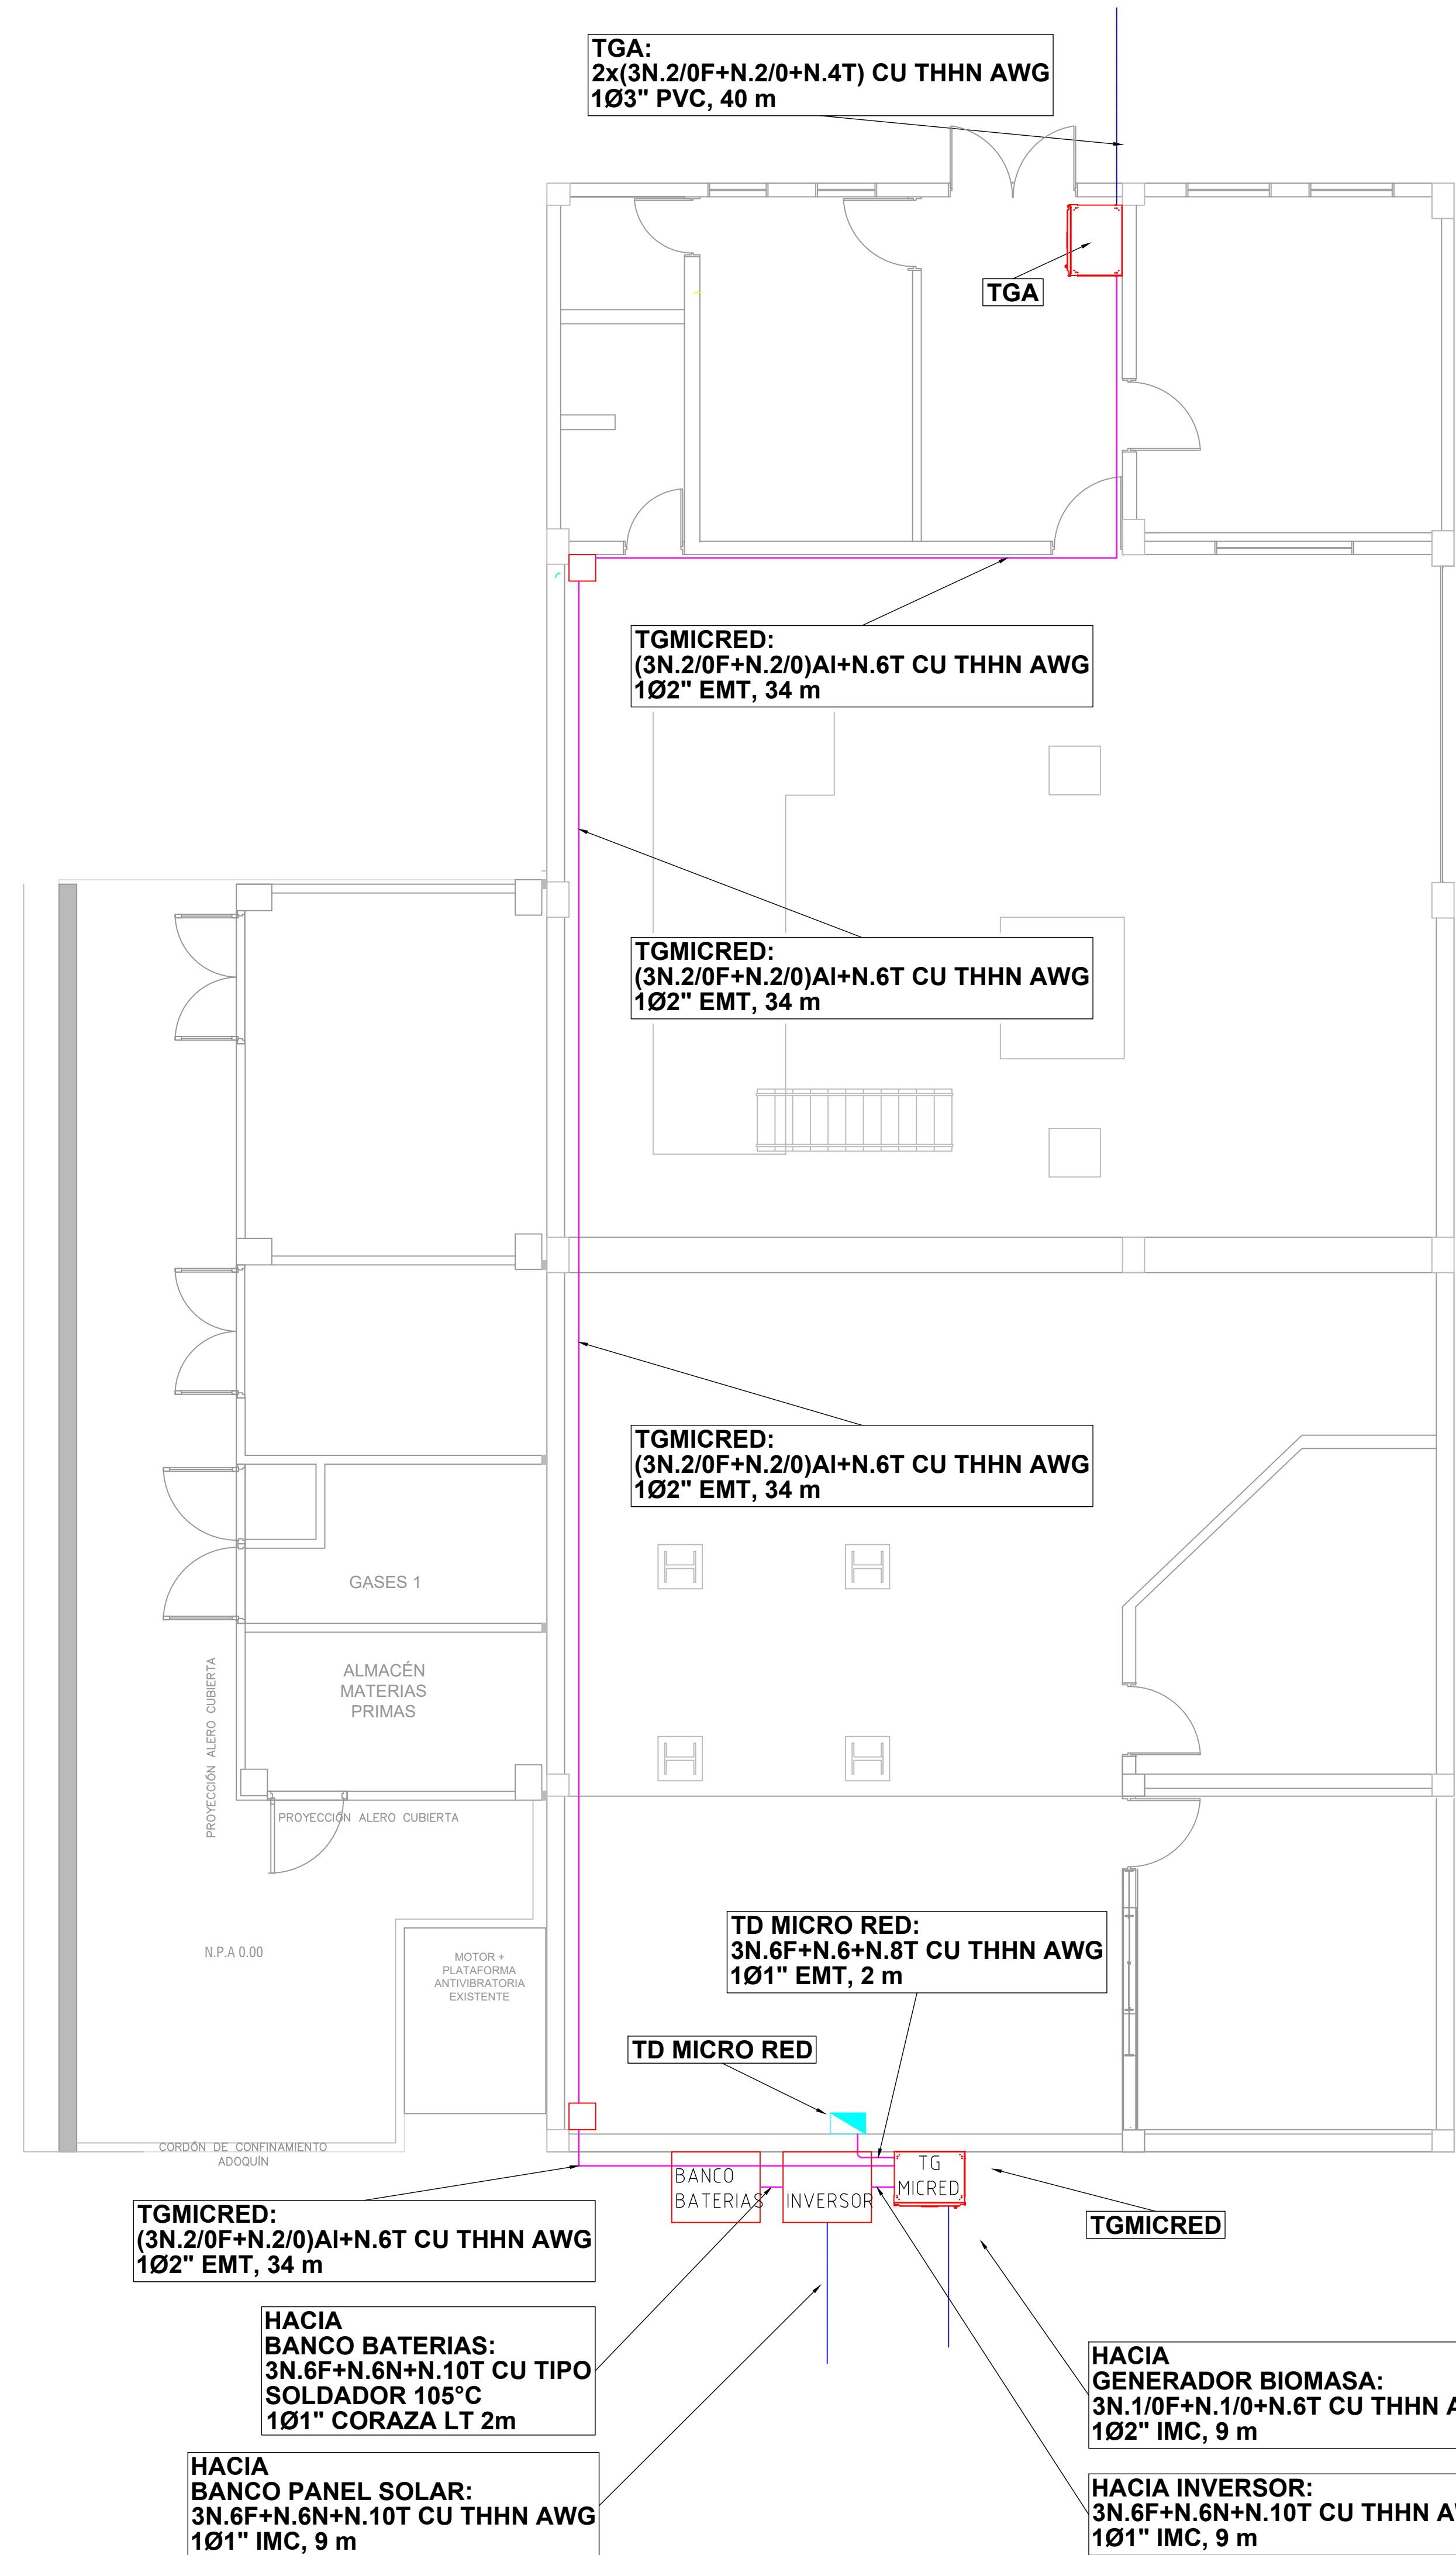

# ALIMENTADORES DE BAJA TENSIÓN

ESC. 1/100

VISTA SUPERIOR

# DETALLE DE TABLERO GENERAL ACOMETIDAS TGA

ESC. 1/10

Tablero autoportado IP 20 de 1800x800x600mm

VISTA FRONTAL

VISTA LATERAL

VISTA FRONTAL

# DETALLE DE TABLERO GENERAL DE MICRORED TGMICRED

ESC. 1/10

Tablero autoportado IP 20 de 2100x800x600mm

VISTA FRONTAL

VISTA LATERAL

VISTA FRONTAL

VISTA SUPERIOR

VERSIÓN	FECHA	PROPIETARIO:	MICRO RED	
			MICRO RED UNIVERSIDAD NACIONAL SEDE MEDELLIN	
COMENTARIOS			ALIMENTADORES DE BAJA TENSIÓN Y DETALLES DE TABLEROS	
			CONTRATO:	DISEÑO: <i>Miguel Gorenay</i>
			CÓDIGO DEL PLANO: ELC-ALIMENTADORES	APROBÓ:
			NUMERO RADICADO:	REVISÓ:
				DIBUJÓ:
FECHA:	26-08-2021	FECHA DE RADICADO:	ESCALA:	INDICADA
				HOJA: 1 DE 4