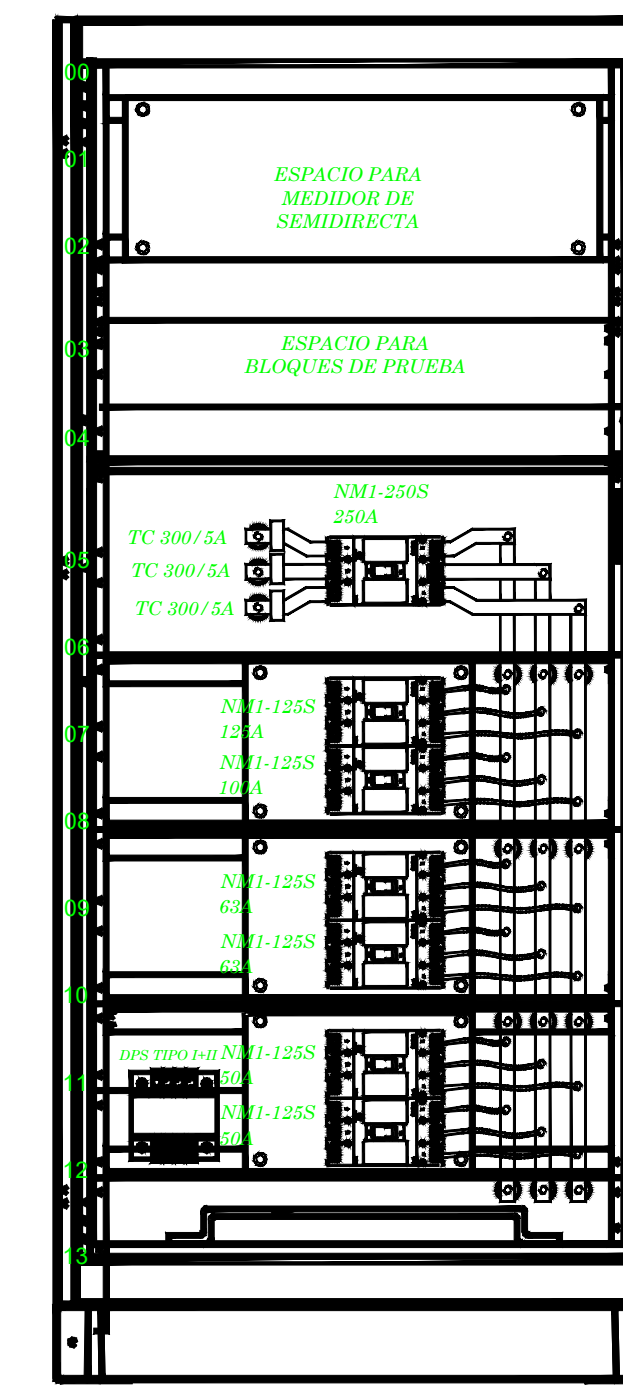

# ALIMENTADORES DE BAJA TENSIÓN

ESC. 1/100

VISTA SUPERIOR

# DETALLE DE TABLERO GENERAL ACOMETIDAS TGA

ESC. 1/10

Tablero autoportado IP 20 de 1800x800x600mm

VISTA FRONTAL

VISTA LATERAL

VISTA FRONTAL

# DETALLE DE TABLERO GENERAL DE MICRORED TGMICRED

ESC. 1/10

Tablero autoportado IP 20 de 2100x800x600mm

VISTA FRONTAL

VISTA LATERAL

VISTA FRONTAL

VISTA SUPERIOR

VERSIÓN	FECHA	PROPIETARIO:	MICRO RED	
			MICRO RED UNIVERSIDAD NACIONAL SEDE MEDELLIN	
COMENTARIOS			ALIMENTADORES DE BAJA TENSIÓN Y DETALLES DE TABLEROS	
			CONTRATO:	DISEÑO: <i>Miguel Gorenay</i>
			CÓDIGO DEL PLANO: ELC-ALIMENTADORES	APROBÓ:
			NUMERO RADICADO:	REVISÓ:
				DIBUJÓ:
FECHA:	26-08-2021	FECHA DE RADICADO:	ESCALA:	INDICADA
				HOJA: 1 DE 4