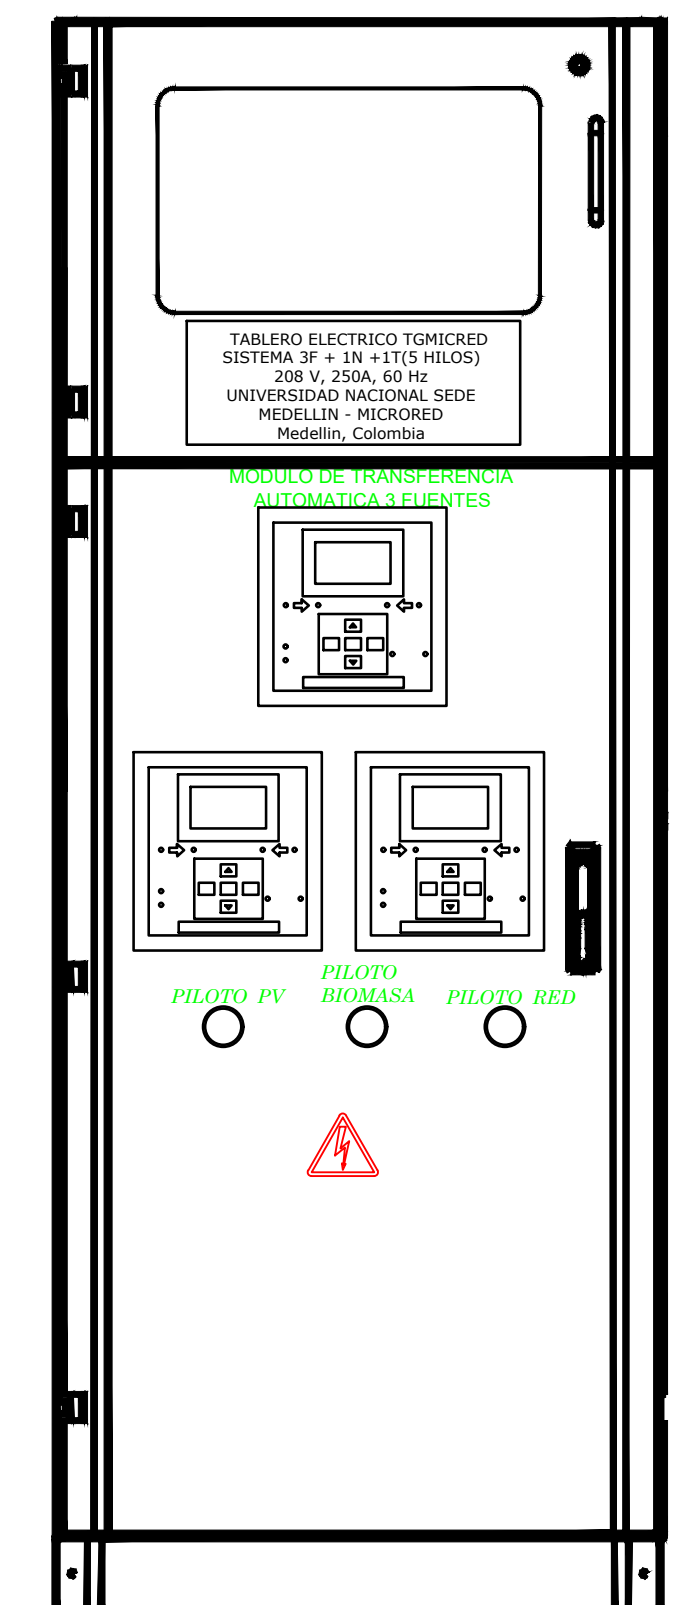

# DETALLE DE TABLERO GENERAL ACOMETIDAS TGA

ESC. 1/10

Tablero autoportado IP 20 de 1800x800x600mm

VISTA FRONTAL

VISTA LATERAL

VISTA FRONTAL

# DETALLE DE TABLERO GENERAL DE MICRORED TGMICRED

ESC. 1/10

Tablero autoportado IP 20 de 2100x800x600mm

VISTA FRONTAL

VISTA LATERAL

VISTA FRONTAL

VISTA SUPERIOR

VERSIÓN	FECHA	PROPIETARIO:	MICRO RED	
			MICRO RED UNIVERSIDAD NACIONAL SEDE MEDELLIN	
COMENTARIOS			ALIMENTADORES DE BAJA TENSIÓN Y DETALLES DE TABLEROS	
			CONTRATO:	DISEÑO: <i>Miguel Gorenay</i>
			CÓDIGO DEL PLANO: ELC-ALIMENTADORES	APROBÓ:
			NUMERO RADICADO:	REVISÓ:
				DIBUJÓ:
FECHA:	26-08-2021	FECHA DE RADICADO:	ESCALA:	INDICADA
				HOJA: 1 DE 4